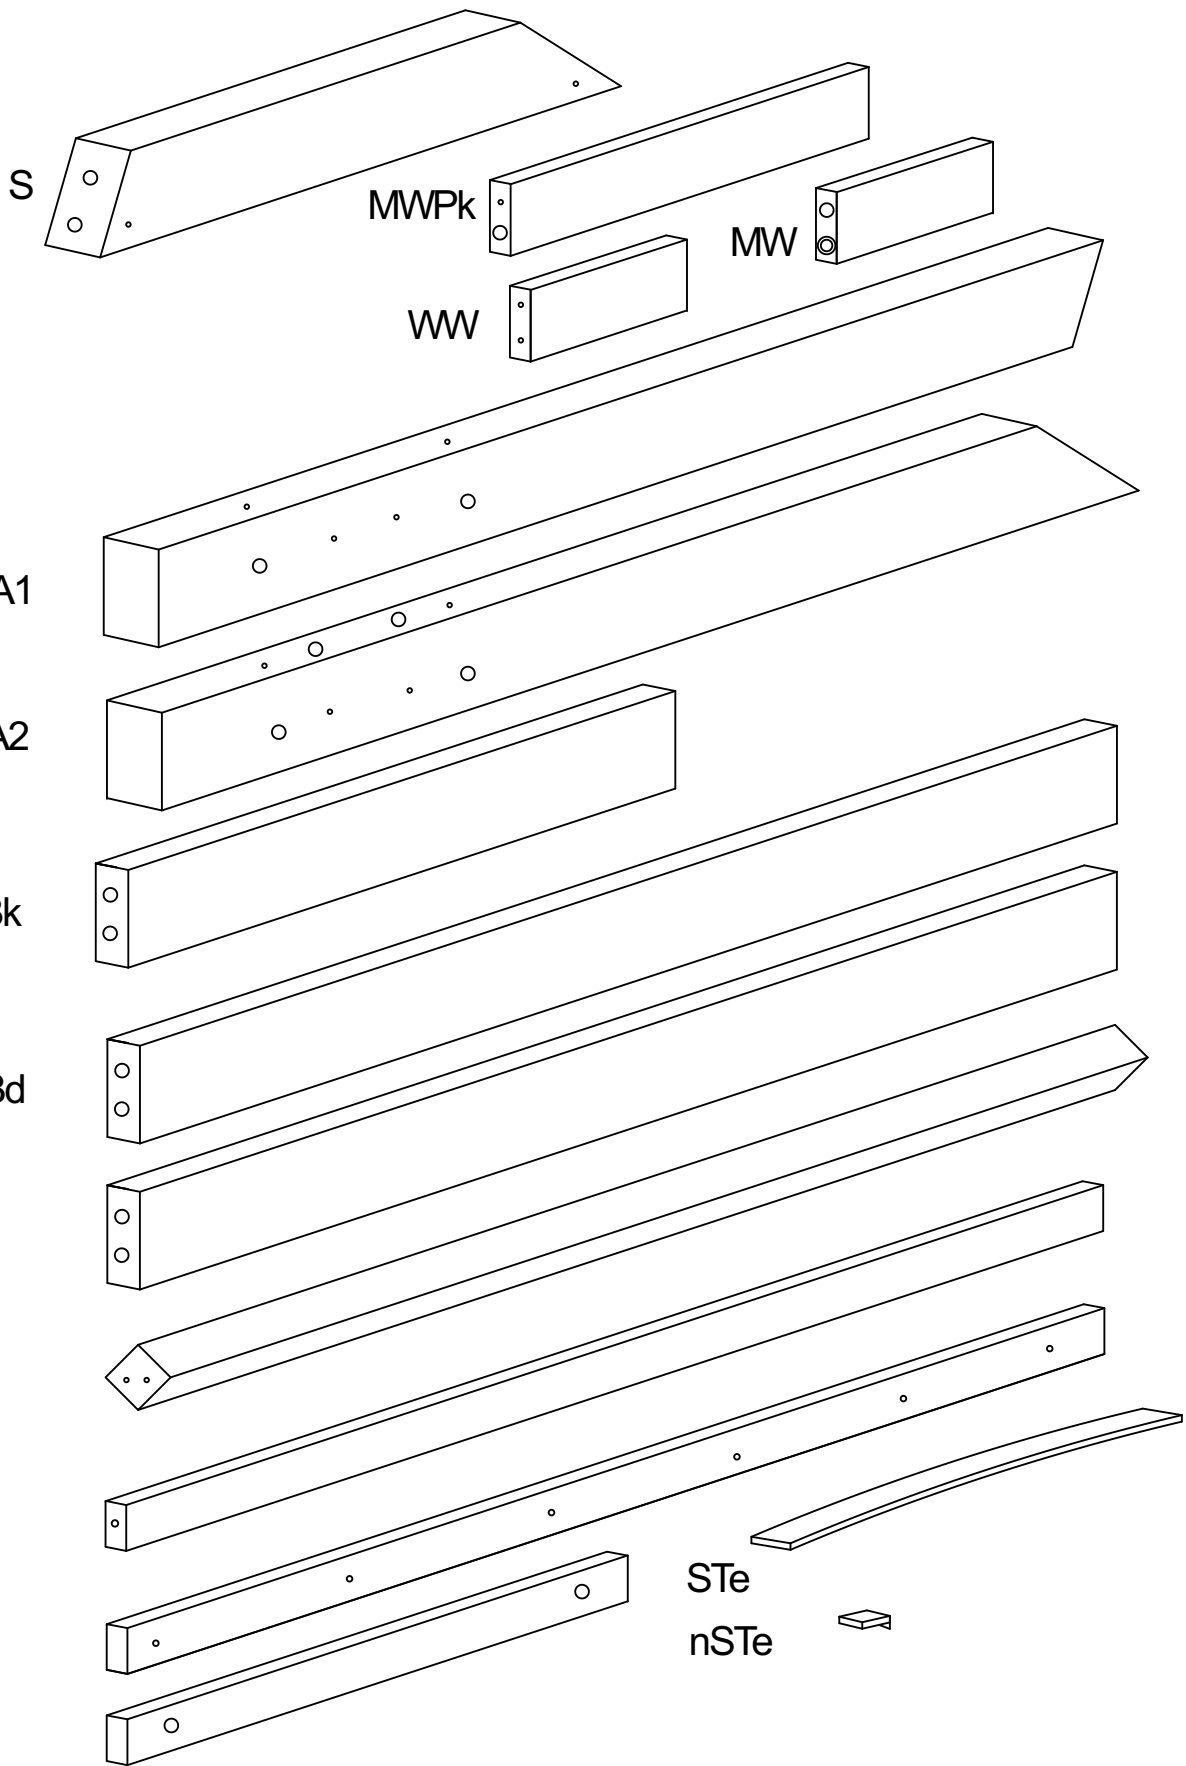

ELIS

design

Návod na montáž

Domečková postel se
zábranou a volitelnou výškou
nožiček premium

Noha A1- 2x

Noha A2- 2x

Krátká deska MWPk- 4x

Dlouhá deska MWPd-2x

Dlouhá deska MWPBd- 1x

Dlouhá deska MWPBk- 1x

Deska MW- 2x

Deska WW- 16x

Horní lišta LG- 2x

Dlouhá lišta STd- 2x

Krátká lišta STk- 2x

Násadka na rošt nSTe- 32x

Deska BG 45x45- 1x

Skos S- 4x

Deska STe- 16x

:

Šroub WDW4 100x

Šroub WRD35

Lepidlo KL

Šroub WDW4 90x