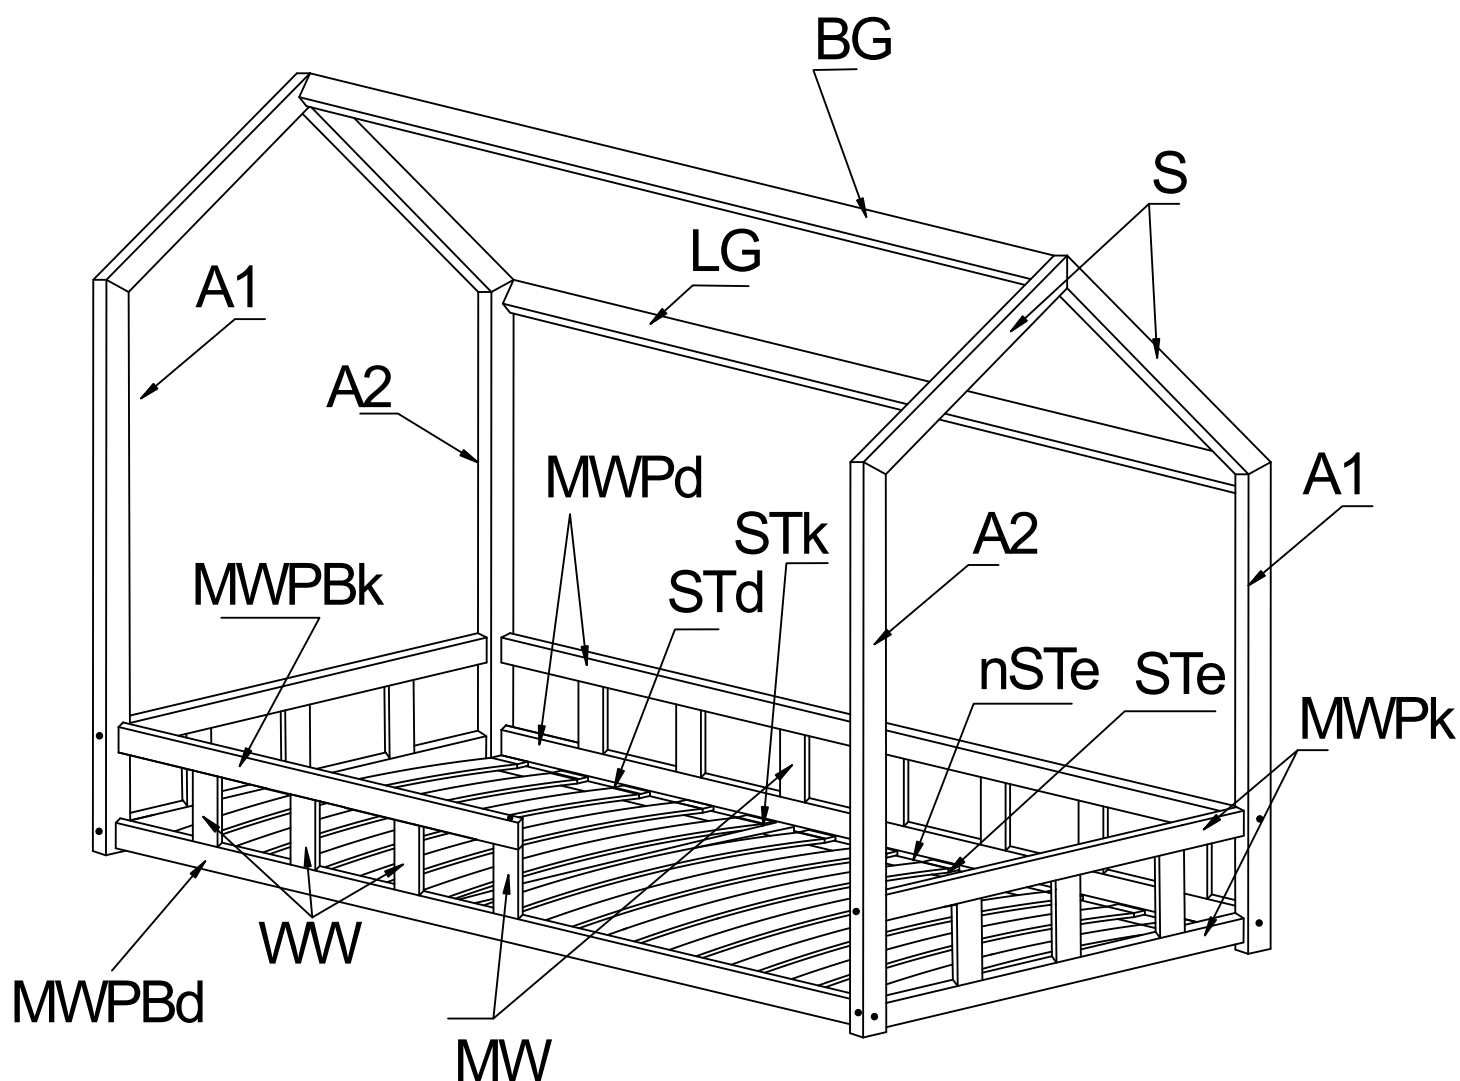

ELIS

design

Návod na montáž

Domečková postel se
zábranou a volitelnou výškou
nožiček premium

Noha A1- 2x

Noha A2- 2x

Krátká deska MWPk- 4x

Dlouhá deska MWPd-2x

Dlouhá deska MWPBd- 1x

Dlouhá deska MWPBk- 1x

Deska MW- 2x

Deska WW- 16x

Horní lišta LG- 2x

Dlouhá lišta STd- 2x

Krátká lišta STk- 2x

Násadka na rošt nSTe- 32x

Deska BG 45x45- 1x

Skos S- 4x

Deska STe- 16x

:

Šroub WDW4 100x

Šroub WRD35

Lepidlo KL

Šroub WDW4 90x