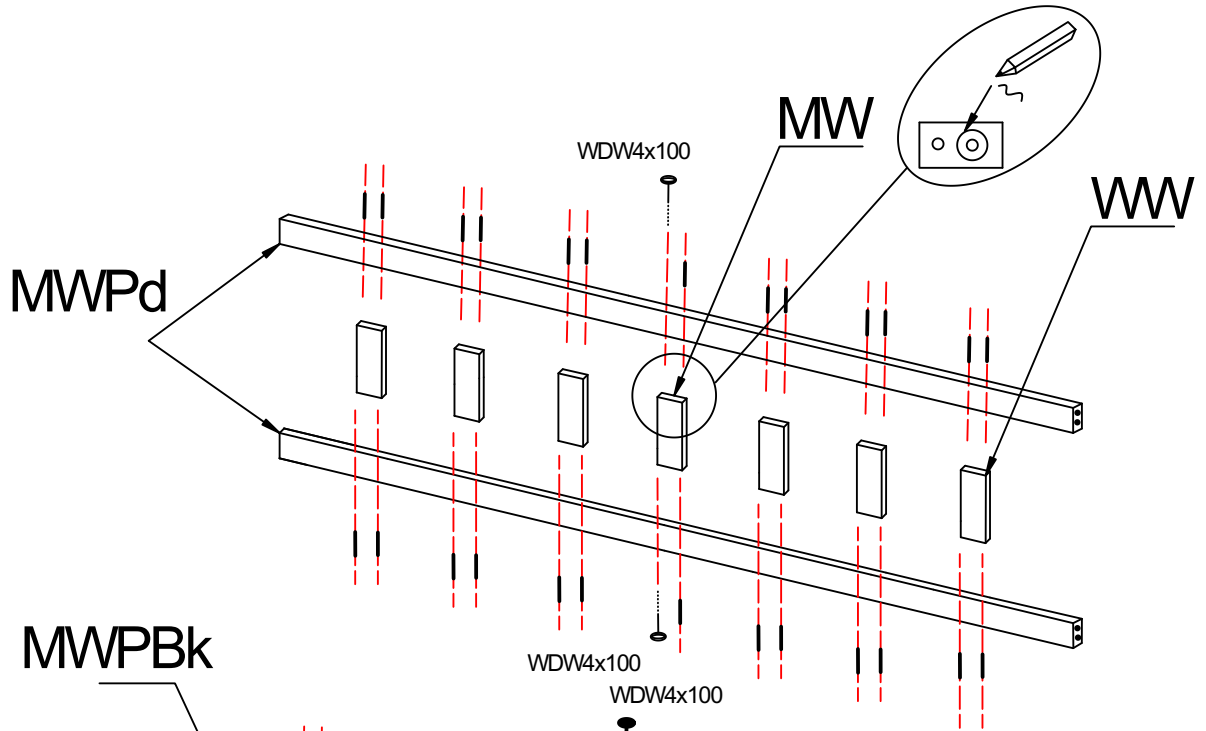

ELIS

design

Návod na montáž

Domečková postel se
zábranou a volitelnou výškou
nožiček premium

Noha A1- 2x

Noha A2- 2x

Krátká deska MWPk- 4x

Dlouhá deska MWPd-2x

Dlouhá deska MWPBd- 1x

Dlouhá deska MWPBk- 1x

Deska MW- 2x

Deska WW- 16x

Horní lišta LG- 2x

Dlouhá lišta STd- 2x

Krátká lišta STk- 2x

Násadka na rošt nSTe- 32x

Deska BG 45x45- 1x

Skos S- 4x

Deska STe- 16x

:

Šroub WDW4 100x

Šroub WRD35

Lepidlo KL

Šroub WDW4 90x

Šroub WRD16

Kolík KK

Imbus KLC

1

x2

2

3